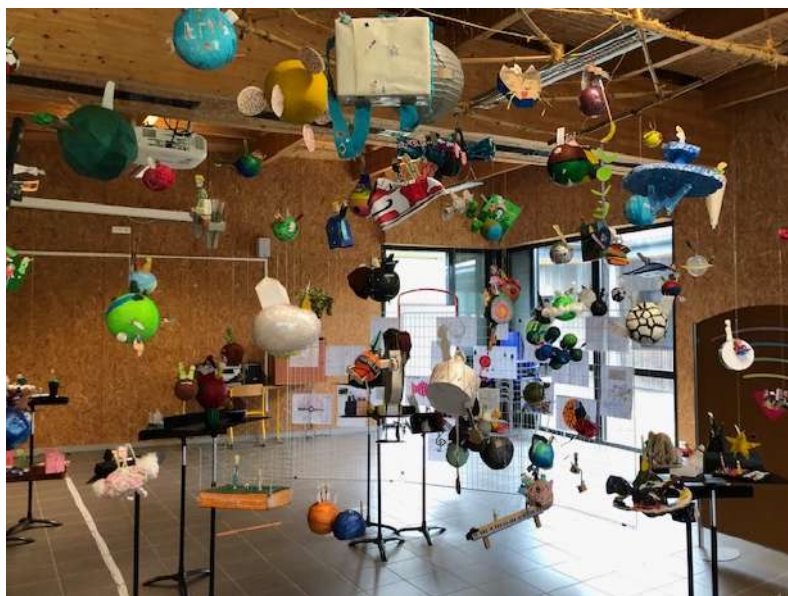

EXPOSITION-VERNISSAGE AU COLLEGE (dans le cadre de l'EPI PLANETES)

Une EXPOSITION-VERNISSAGE a eu lieu dans la salle polyvalente du collège le mardi 20 mai 2023 à partir de 17h30. Ainsi, parents et élèves ont été invités à venir prendre connaissance des travaux réalisés dans le cadre de l'EPI PLANETES, qui a concerné toutes les classes de 6èmes.

Cet Enseignement Pratique Interdisciplinaire a concerné tout le niveau de 6^{ème}. Le sujet a créé un lien entre différentes disciplines et a été abordé, tout au long de l'année sous différents angles :

- **SVT (Mme Dhermons, Mme Aguilera):** La terre et le système solaire.

- **Arts Plastiques (Mr Priou):** Fabriquer sa planète imaginaire. Une structure en bambou accueille désormais une partie des travaux. Elle a trouvé sa place dans la salle polyvalente du collège.

Dans le cadre de cet EPI, une structure itinérante du Planétarium est venue au collège afin que tous les élèves de 6^{ème} puissent profiter d'une présentation du système solaire. La mairie de Ligné a eu la gentillesse de mettre gracieusement à notre disposition, la salle de danse du complexe Edouard Landrain afin que la structure puisse être accueillie.