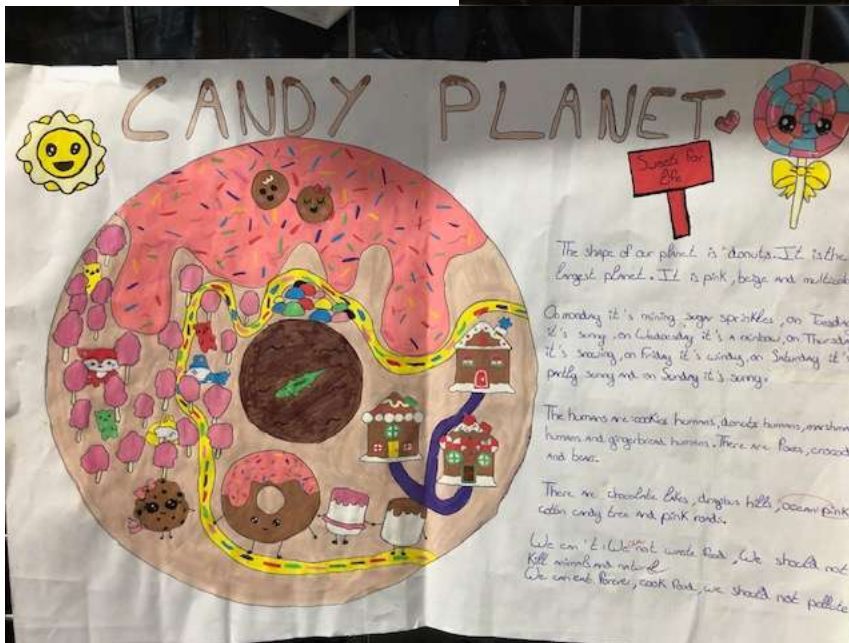

- Anglais (Mme Martin, Mme Milcent, Mme Malville): Panneaux sur ma planète idéale