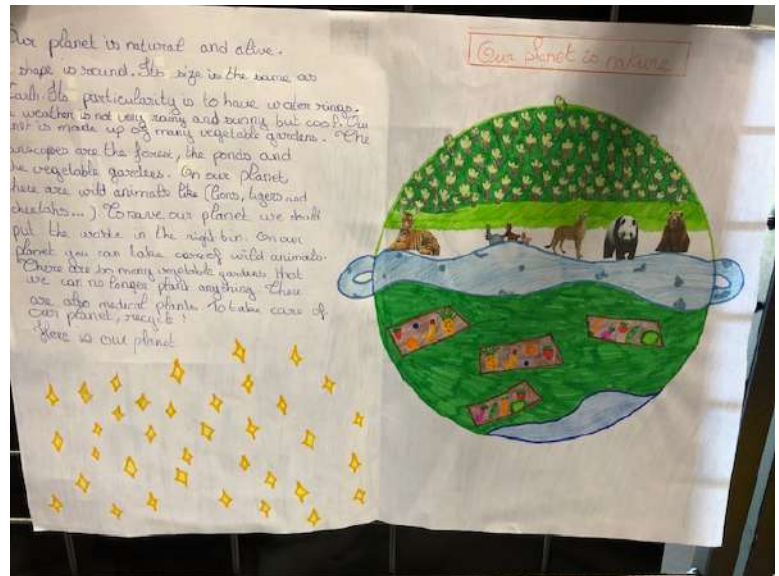

EXPOSITION-VERNISSAGE AU COLLEGE (dans le cadre de l'EPI PLANETES)

Une EXPOSITION-VERNISSAGE a eu lieu dans la salle polyvalente du collège le mardi 20 mai 2023 à partir de 17h30. Ainsi, parents et élèves ont été invités à venir prendre connaissance des travaux réalisés dans le cadre de l'EPI PLANETES, qui a concerné toutes les classes de 6èmes.

Cet Enseignement Pratique Interdisciplinaire a concerné tout le niveau de 6^{ème}. Le sujet a créé un lien entre différentes disciplines et a été abordé, tout au long de l'année sous différents angles :

- En français : Le Petit Prince de St Exupéry (Mme Moussa) et Le tour du monde en 80 jours de Jules Verne (Mr Rigaud) avec mises en voix d'extraits et réalisation d'un petit film en stop motion.

En Mathématiques (Mme Gougeon et Mme Masson): Travail sur les grands nombres entiers, la proportionnalité pour des calculs d'échelles, les angles (constellations).

- **SVT (Mme Dhermons, Mme Aguilera):** La terre et le système solaire.

- **Arts Plastiques (Mr Priou):** Fabriquer sa planète imaginaire. Une structure en bambou accueille désormais une partie des travaux. Elle a trouvé sa place dans la salle polyvalente du collège.